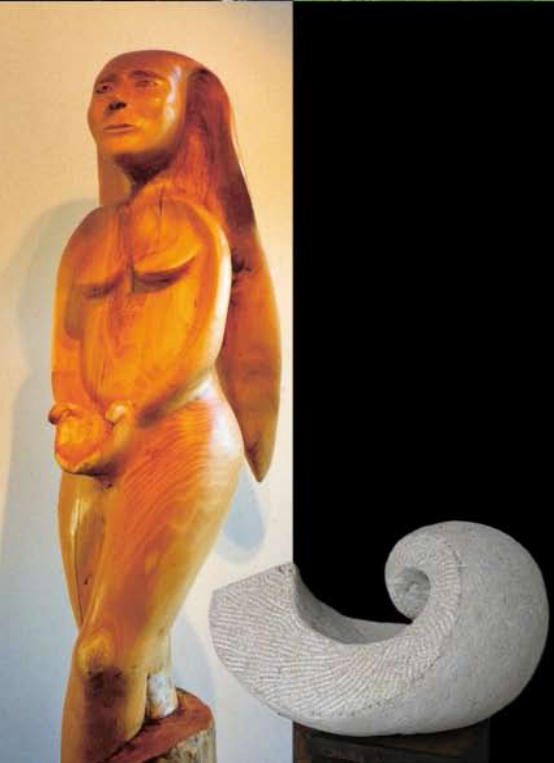

www.take-bijlsma.de